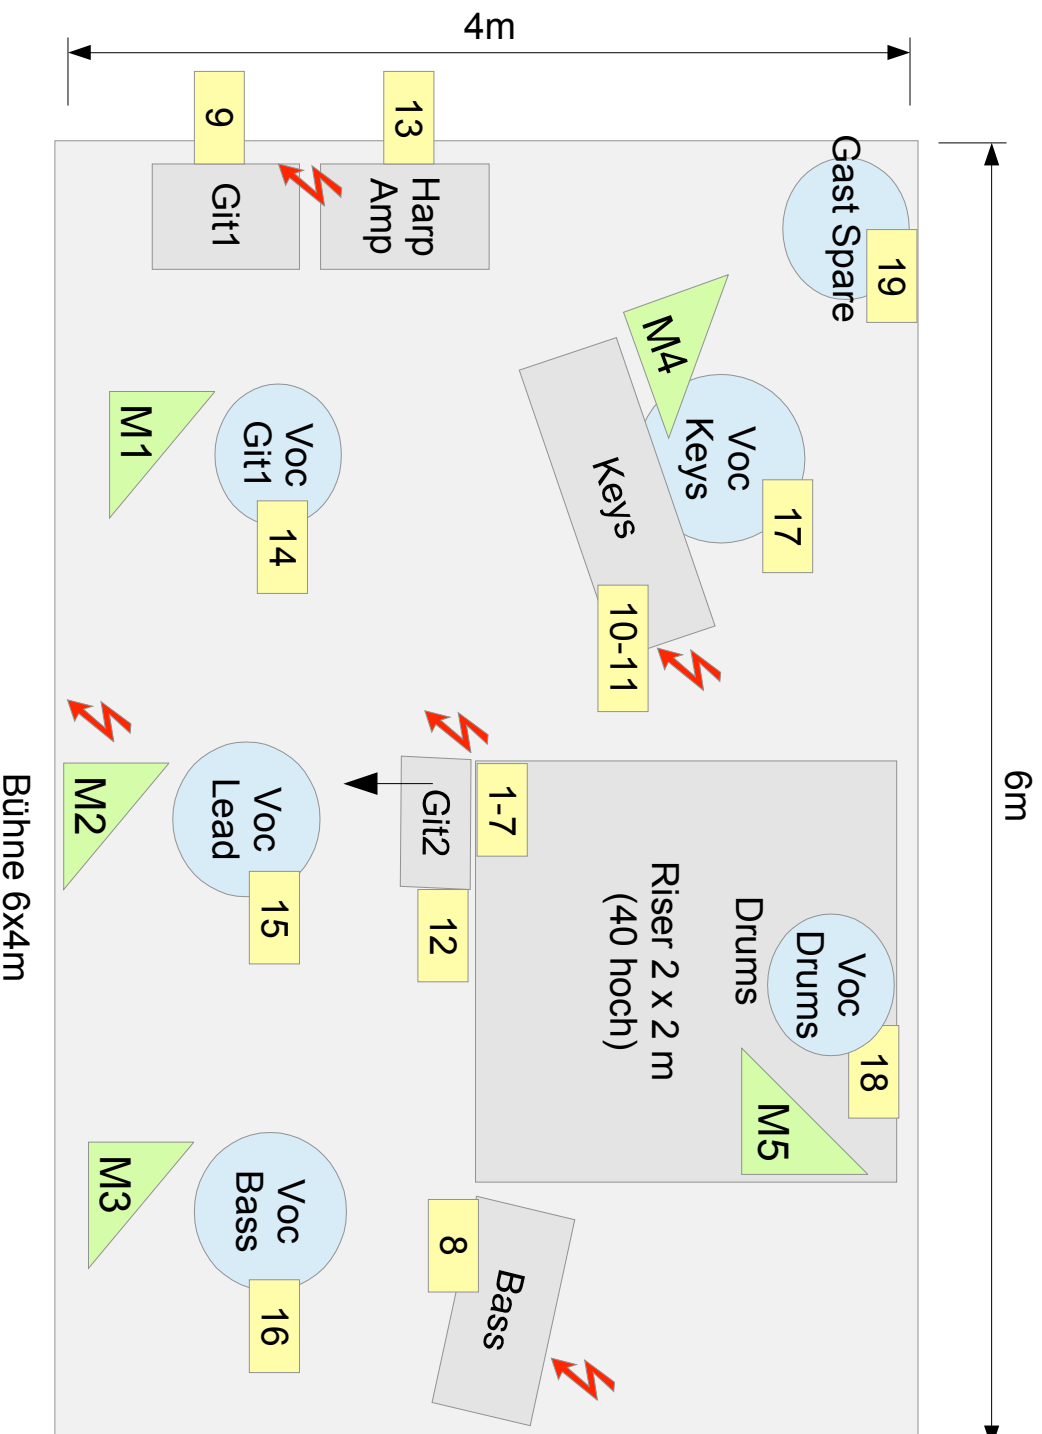

Stageplan

Black Rose Blues Band

Ch	Instrument	Mikro
1	BD	Beta 91A
2	SN	SM 57
3	HH	NT5
4	T Low	E 604
5	T Hi	E 604
6	OHL	NT5
7	OHR	NT5
8	Bass	XLR
9	E Git 1 SR	E 609
10	Keys L	Di
11	Keys R	Di
12	E Git 2 <C>	E 609
13	Harp SR	E 609
14	Voc (Harp) SR	SM 58 (Schalter)
15	Voc Lead <C>	SM 58
16	Voc (Bass) SL	SM 58
17	Voc (Keys)	SM 58
18	Voc (Drums)	Headset eigen
19	Gast Spare	SM 58
20	Talkback	